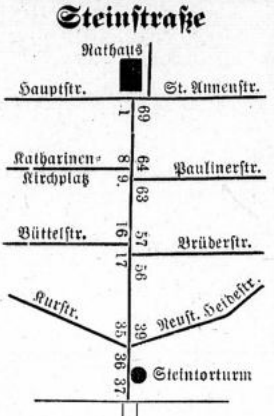

1. 1 Gebhardt, K., Uhmacher-
   meister
   Fick, Karl, Geschäftsführer
   Gebhardt, Max, Kammerei-
   gehilfe
   Schuhhaus zum Roland
2. 2 Paul, A., Schuhmachermstr.
3. 3 Leich, Fritz, jun., chir. In-
   strumentenmacher und
   Bandagist
4. 4 Voigt, Karl, Kaufmann*
   Hübener, Wilhelmine, geb.
   Buckel, sep.
   Stahl, Karl, Generalvertret.
   der Brennabor-Werke F
- 5-6 Voigt, Karl, Kaufmann*
  Bruske, Auguste, Witwe
  Eggert, Aug., Schneidern.
  Stakebrandt, Franz, Gut-
  fabrikant
  Starke, Klara, Witwe
  Zuck, Ida, Putzgeschäft
6. 7 Schreiber, Erich, Schuh-
   machermeister
   Radow, Karl, Kaufmann
   Pfundt, Walter, beidigter
   Bücherrevisor
7. 8 Gebr. Cramer, Weingroßhdl.
   und Weinstuben F
   Amfel, Oskar, Buchhalter
   Cramer, Richard, Wein-
   großhändler F
   Hesse, M., Amtsgerichtsrat
   Seebode, Karl, Bankier
8. 9 Puhlmann, W., jun., Kfm.
   Ahtel, Therese, Witwe

1. Baeh, Marie, Witwe
   Leue, Luise, Witwe
   Michaelis, Georg, Juwelier F
   Mohr, Auguste, geb. Linde-
   mann
   Puhlmann, W., sen., Rentier
   Puhlmann, A. W., Kolonial-
   warenhandl.
   Siegel, Luise, Witwe
   Toeffner, Fritz, Restaurat.
   (Ressource)
1. 10 Bischoff, G., Buchbind. F
     Berlitz School, Sprachlehr-
     anstalt
     O'Donnell, Isabel, Privat-
     Lehrerin
  2. 11 Blell, Karl, sen., Kaufm.,
     Kgl. Kommerzienrat
     Blell & Söhne, Tuchengros F
  3. 12 Blell, Karl, sen., Kaufm.,
     Kgl. Kommerzienrat*
     Lentke, Adolf, Friseur und
     Perückenmacher
  4. 13 Metzert, G., Kürschner-
     meister F
     Barfels, Louis, Vergolder
     Braune, Aug., Arbeiter
     Görz, Gustav, Arbeiter
     Heinrich, Albert, Arbeiter
     Kadwig, Richard, Betten-
     Spezialgeschäft
     Mezner, Robert, Schmied
     Roland, Friedr., Böttcher
     Teschner, Reinhold, Tapez.
     Wernitz, Karl, Arbeiter
  5. 14 Schmeltz, L., geb. Bode,
     verehel.
     Central-Butterhalle
     Engel, Otto, Arbeiter
     Johannessen, Samuel, Hand-
     schuhfabrikant
     Kadow, Wilhelm, Vize-
     wachtmeister (Artl.-Reg.)
     Kabus, Elisabeth, verehel.
     Lewinsohn, Bernh., Kaufm.
     Lewinsohn, Rabel, Witwe
     Schmeltz, C., Musiklehrer
     Schmeltz, Luise, Bouquet-
     und Kranzbinderei
     Schmeltz, K., Restauration
     (Zur Ratsballe)
     Weitling, Otto, Agent
  6. 15 Schönings Erben
     Gallin, Ernst, Bäckerstr.
     Müller, Karl, Droschkenbes.
     Prietz, Paul, Friseur
  7. 16 Braets, F., Manuf.-Gesch.
     Braets, Fritz, jun., Kaufm.
     Ebling, Albert, Arbeiter
     Klippel, Gustav, Darm- u.
     Gewürzändler F
     Schwante, Ed., Dekorateur