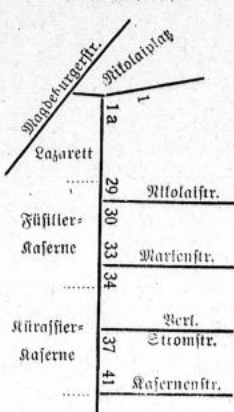

Walther Schmidt ♦ Piano-Magazin ♦ Hauptstraße 59/60.

Bereinsstraße

- 1a Drinkwitz, Adolf, Restaur.
- Berb, Karl, Maurer
- Ruhn, Josef, Arbeiter
- Neuling, Ferdinand, Arbeiter
- Pflug, Gustav, Arbeiter
- Schröder, Wilhelm, Arbeiter
- Schulze, Otto, Arbeiter
- Schulze, Herm., Arbeiter
- Specht, Karl, Werkmeister
- 2 Andreas, Emil, Schlächter F
- Locke, Franz, Eisendreher
- Schiemenz, Christian
- Schmidt, Karl, Arbeiter
- Senz, Wilhelm, Arbeiter
- 3 Borath, Franz, Bäckerinfr.
- Hänster, Robert, Arbeiter
- Nütte, Wilhelm, Arbeiterin
- Neumann, August, Arbeiter
- 4 Altenkirch, A., Tuchmacher
- Schnelle, Karl, Arbeiter
- 5 Siedler, geb. Schmidt, verehel.
- Baber, Karoline, Witwe
- Kambach, Karl, Fleischer
- Senslober, Auguste, Witwe
- Siedler, F., Droschkenbesitzer
- Trieb, Albert, Arbeiter
- 6 Krause, Karl, Postassistent
- Brüggenmann, K., Privatm.
- Dahse, Franziska, Witwe
- Stute, Bernhard, Kaufmann
- 7 Gilert, Albert, Korbmacher
- Breden, Auguste, Arbeiterin
- Steindorf, Auguste, Aufwärtin
- 8 Wolf, K., Handelsmann
- Busse, Friedrich, Arbeiter
- Hoff, Wilhelm, Arbeiter
- Reimer, Karl, Handelsmann
- 9 Wendland, H.*
- Buchholz, A., geb. Belgardt
- Frieße, Karl, Arbeiter
- Hörste, Friederike, Ww.
- Murawski, Karl, Tischler

- Müller, Jda, Witwe
- Nobel, Wilhelm, Arbeiter
- Schneider, K., Reisender
- Schröder, Wilh., Schneider
- Schwarz, Karl, Stellmacher
- Wasseroth, Wilh., Elektro-Monteur
- Wendland, Luise, Witwe
- 10 Koppe, Karl, Arbeiter
- Bäthke, Fr., Strafanstalts-Auffeher
- Geride, Auguste, Witwe
- Hartmann, Joh., Strafanstalts-Auffeher
- Koppe, Auguste, Ww.
- Leddin, Karl, Arbeiter
- Maciejewski, L., Schneider
- Massow, Otto, Tischler
- Niere, Karl, Maurer
- 11 Stadtgemeinde (neue Bürgerschule)
- Blinger, Wilh., Schuldiener
- Engel, Emilie, Näherin
- 12 Birr, Emil, Restaurateur
- Schrens, Karl, Arbeiter
- 13 Siedow, Wilh., Ackerbürg.
- Dreske, August, Arbeiter
- Klanc, Christ, städt. Wächter
- 14 Warenbergs Erben
- Viebig, Oskar, Arbeiter
- Borz, Karl, Kutscher
- Franke, Franz, Fleischer
- v. d. Henden, Marie, verehel.
- Hoppe, Franz, Kutscher
- Kolazinski, Martin, Arbeiter
- Kolbe, Ernst, Arbeiter
- Kowalski, Josef, Arbeiter
- Kramer, Auguste, Witwe
- Lenz, Luise, Witwe
- Richter, Rudolf, Arbeiter
- Sawatsky, Friedrich, Former
- 15 Krüger, A., Droschkenbef.
- Gartemann, A., Arbeiter
- Kahlert, Wilhelm, Arbeiter
- Kahlert, Renate, Witwe
- Wille, Otto, Weißgerber
- 16 Döbberthin, Aug., Arbeiter
- Lau, Gustav, Schmied
- Quadt, Wilh., Töpfer
- Schulz, Wilhelm, Arbeiter
- Steuer, August, Arbeiter
- Stöhr, Henriette, Witwe
- Wolter, Friedrich, Arbeiter
- 17 Herrmann, Marie, geb. Gröbler
- Herrmann, M., Zimmerm.
- Delschläger, Herm., Maler
- 18 Wiggert, Karl, Vergolder
- Bierbrauer, D., Schiffbauer
- Kurzbein, Willi, Arbeiter
- Lehmann, Gustav, Schuhm.
- 19 Schiller, Gust., Zimmerm.*
- Erstling, Emma, unverehel.