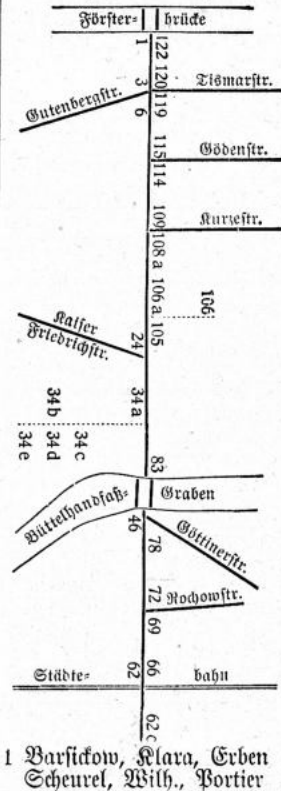

- Lehmann, Friedrich, Arb.
- Rhyferz, Johann, Arbeiter
- Schmidt, Rud., Bahndiätar
- Schulze, Karl, Arbeiter
- Stein, Ernst, Schmied
- 37 Gerhardt, Frdr., Milchhdl.
- Fietz, Julius, Gelbgießer
- Hübener, Friederike, Ww.
- Krüger, Paul, Kaufmann
- Brigfow, Albert, Arbeiter
- Rühlmann, R., Stellmacher
- Siedentow, Marie, Witwe
- Thiel, Bernhard, Arbeiter
- 38 Schmidt, Friedr., Arbeiter
- Gädke, Paul, Handschuhm.
- Landsberg, Herm., Schuhm.
- Landsmann, Otto, Lackierer
- Reichenbacher, Alb., Bahnhofs-vorsteher
- Schindler, Fr., Stanzer
- Schmidt, Adolf, Schlosser
- Schubert, Gottlieb, Schmied

Weferamerstraße (unbewohnt)

Wilhelmsdorferstr.