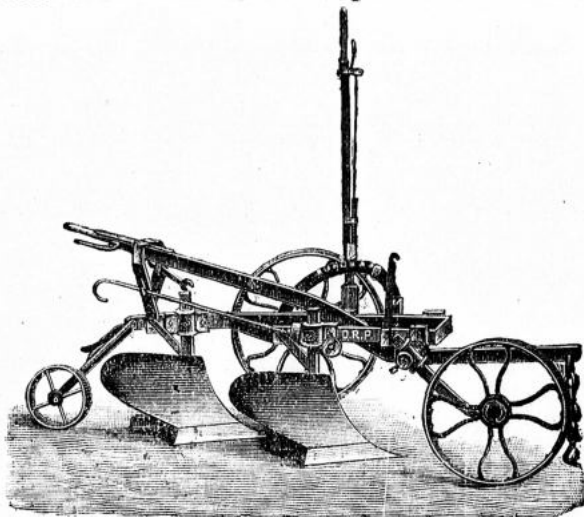

Brandenburger Completepflug mit Lenksteuer zur Arbeit
eingestellt.

D. R. P. No. 50925 und 56860.